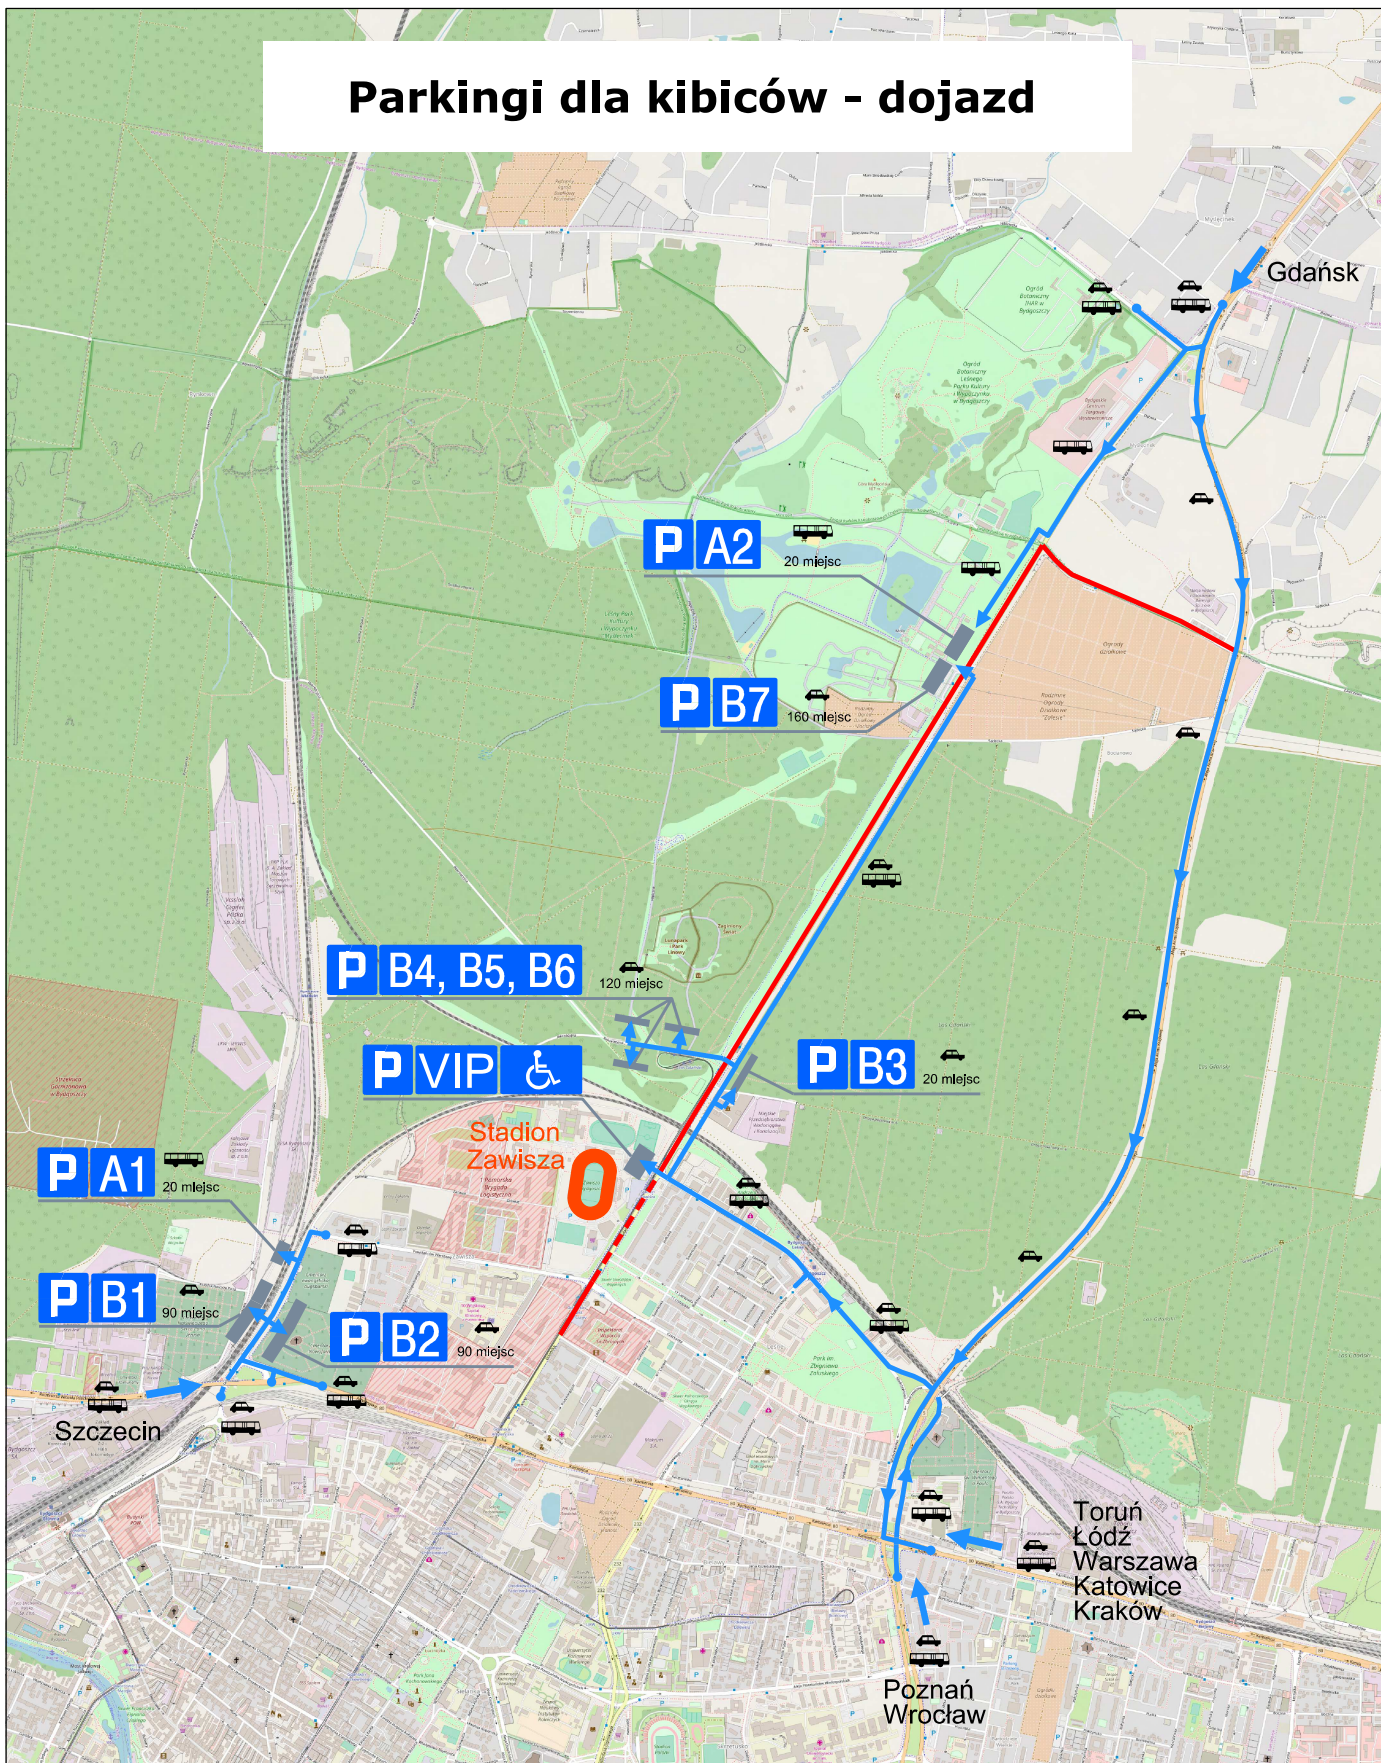

Parkingi dla kibiców - dojazd

Legenda:

-  stadion
-  parking dla kibiców dojeżdżających własnym środkiem transportu (możliwość zaparkowania 20 samochodami osobowymi)
-  parking dla kibiców dojeżdżających grupowo autokarami lub busami (możliwość zaparkowania 20 autokarów)
-  drogi dojazdowe do wyznaczonych parkingów
-  drogi dostępne wyłącznie dla pojazdów Policji, Straży Miejskiej i uprawnionych (z ramienia FIFA)
-  drogi z relacją w kierunku do stadionu z ograniczoną dostępnością wyłącznie dla pojazdów służb miejskich, komunikacji publicznej (ul. Zamczysko od ul. Armii Krajowej do ul. Gdańskiej i ul. Gdańska od ul. Zamczysko do ul. Modrzewiowej), autokarów (na odcinku od ul. Zamczysko do parkingu LPKIW) i uprawnionych (z ramienia FIFA), w przeciwnym kierunku ogólnodostępne